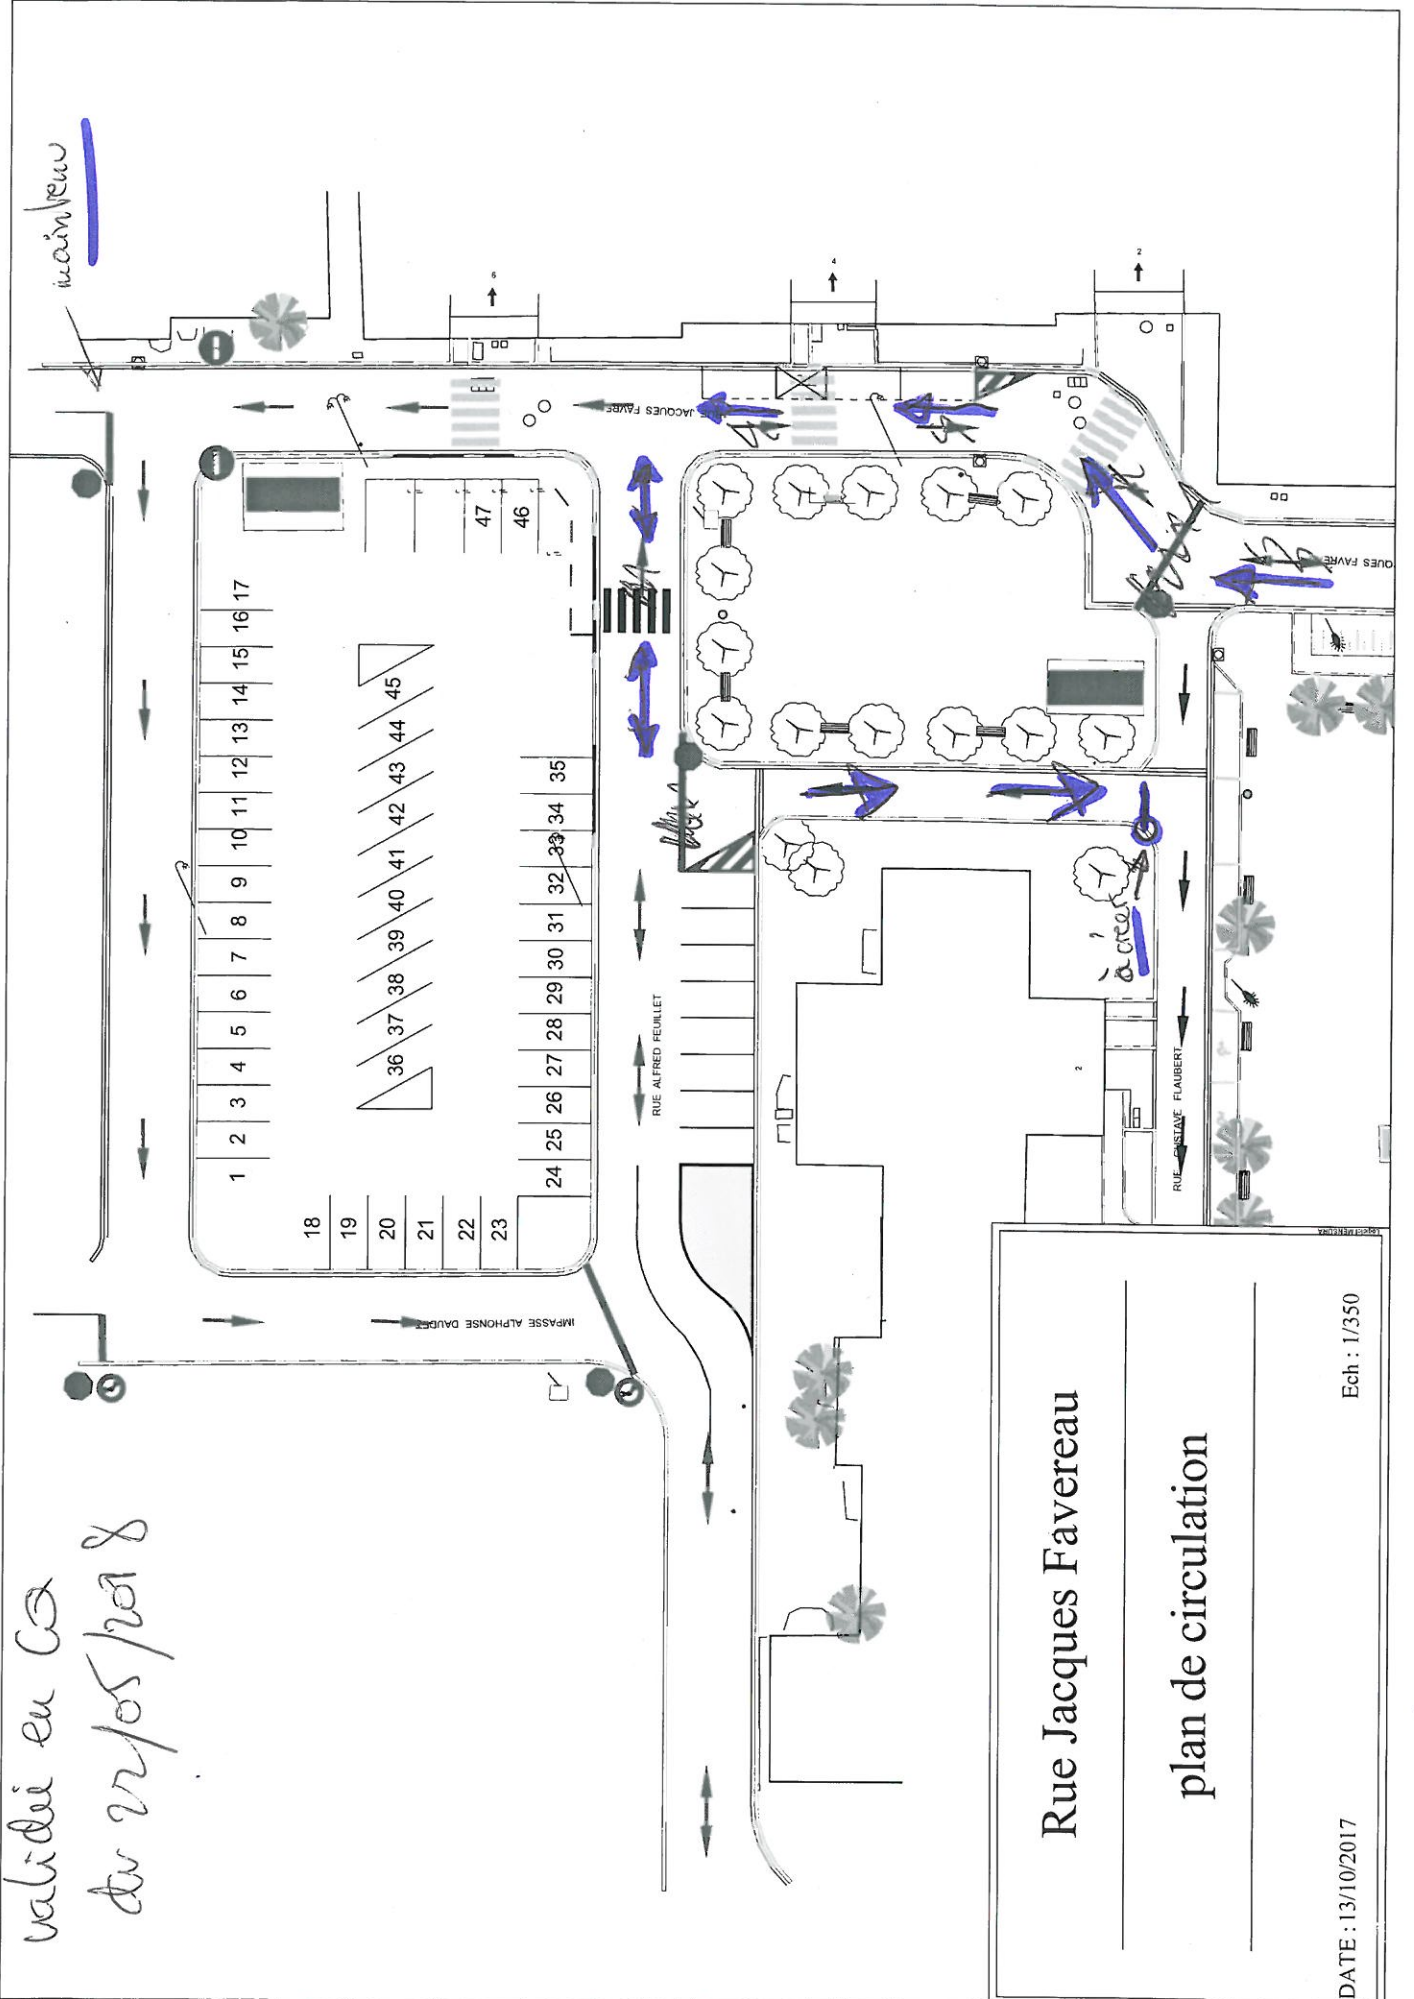

modification du sens de circulation

validé en CA
du 22/05/2018

Rue Jacques Favereau

plan de circulation

DATE : 13/10/2017

Ech : 1/350