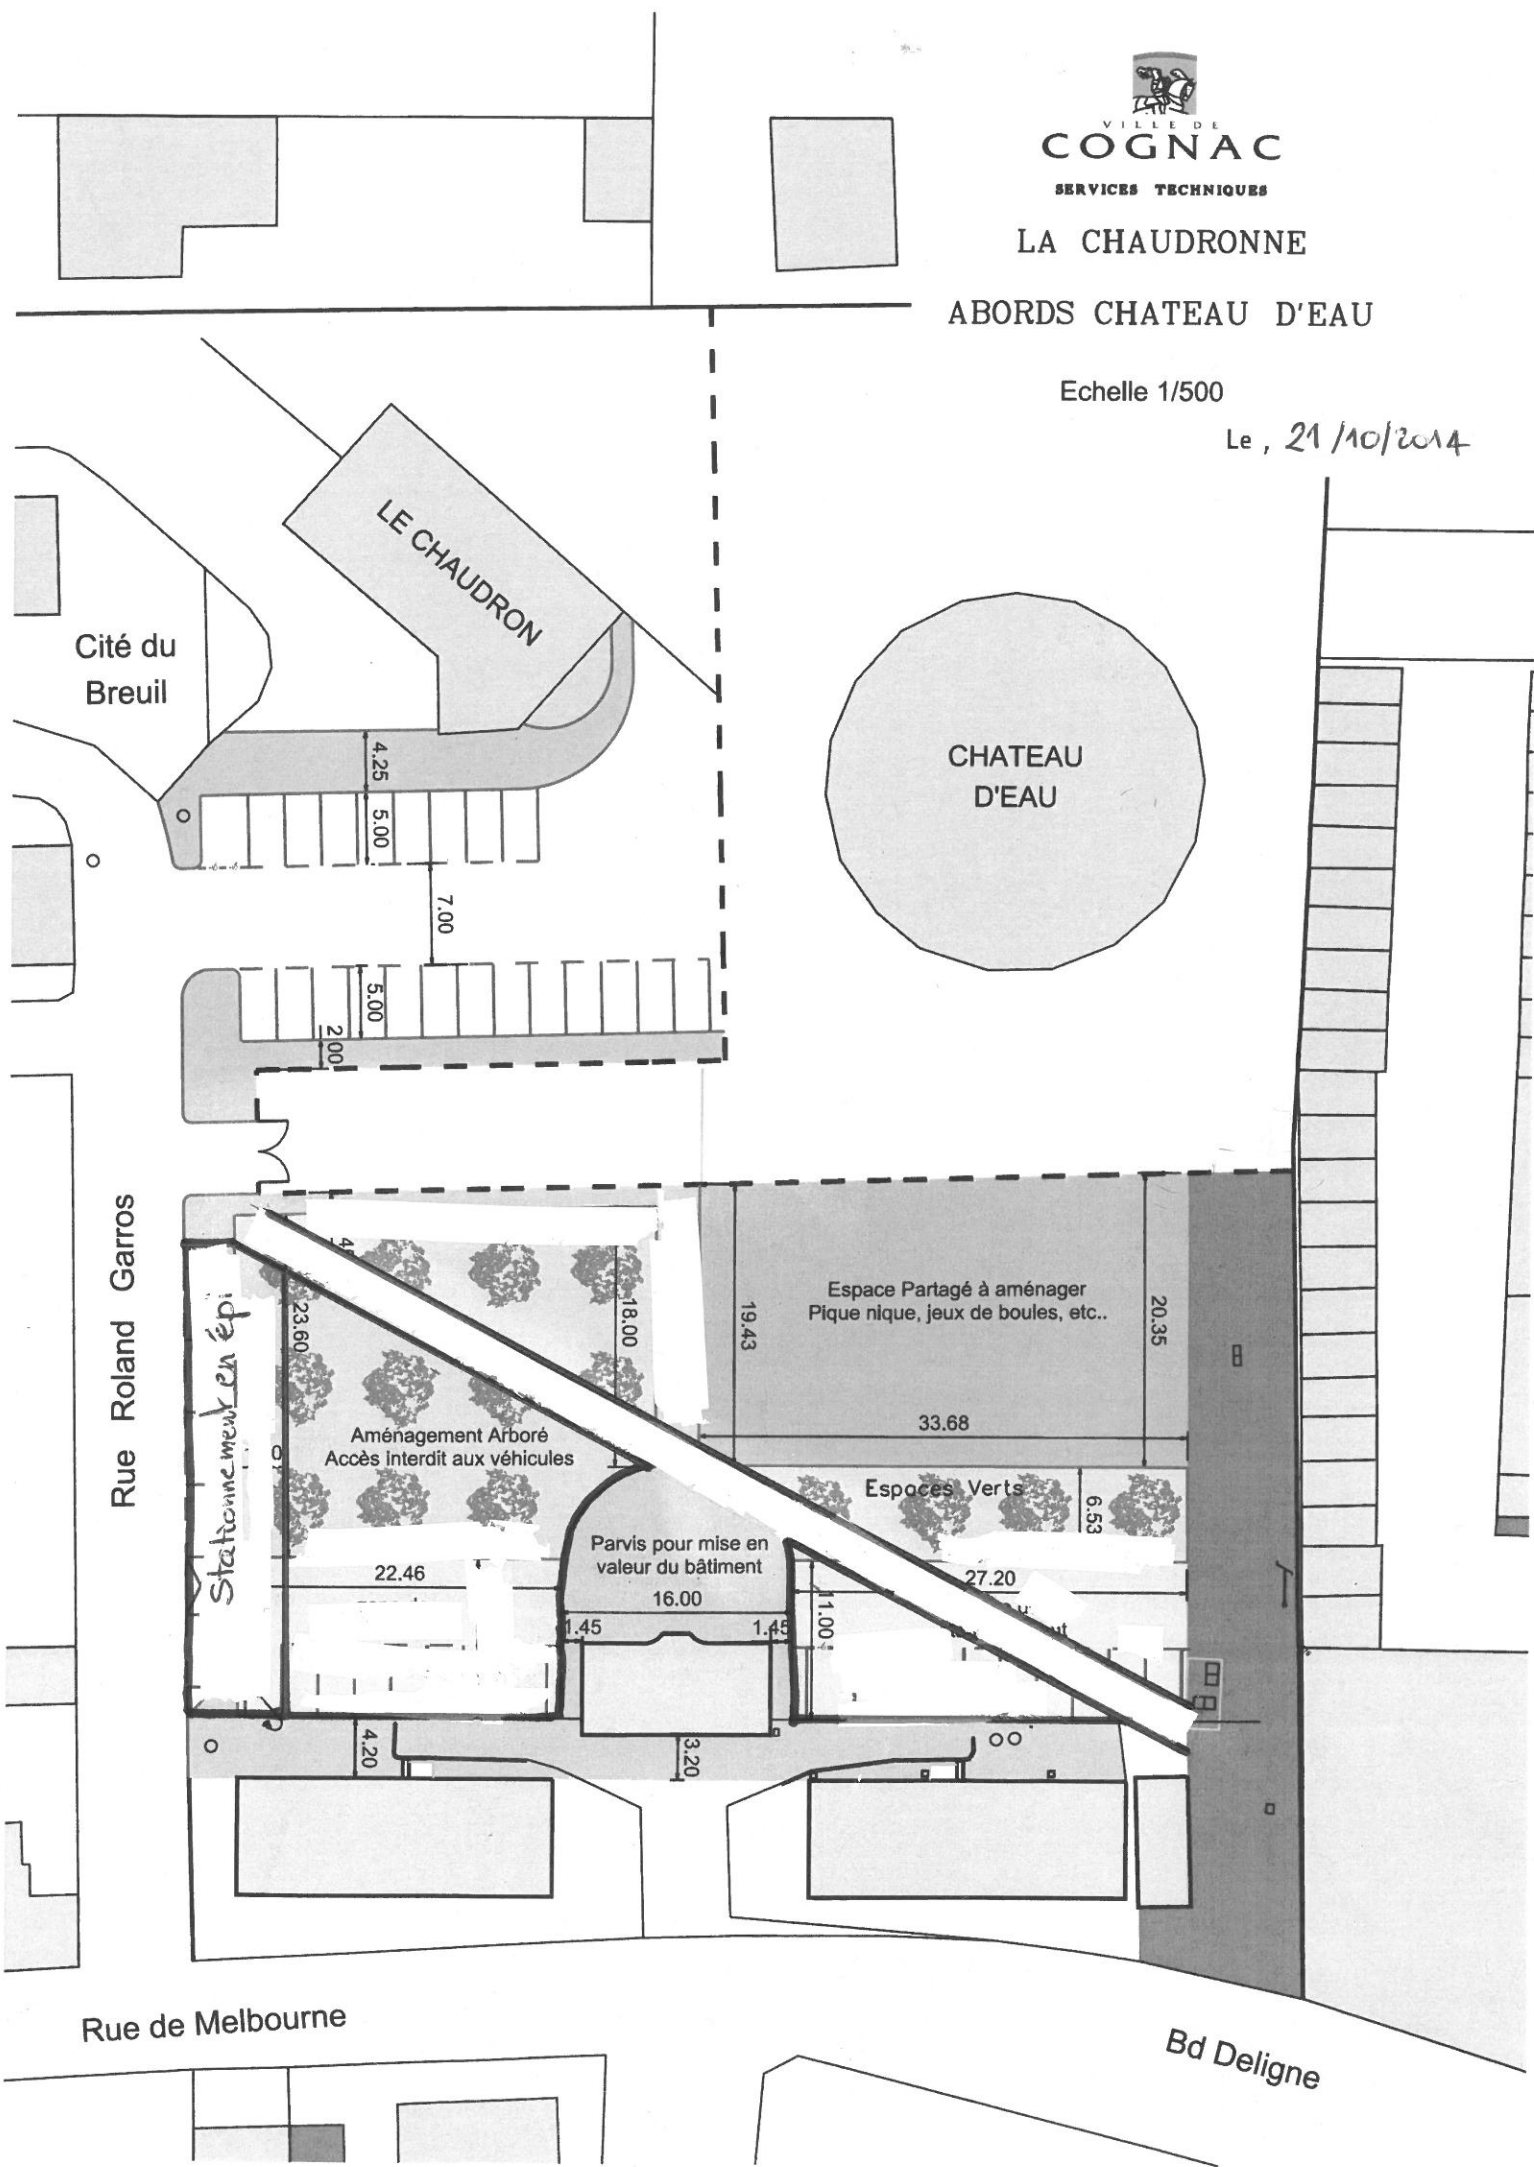

VILLE DE
COGNAC

SERVICES TECHNIQUES

LA CHAUDRONNE

ABORDS CHATEAU D'EAU

Echelle 1/500

Le, 21/10/2014

Cité du Breuil

LE CHAUDRON

CHATEAU D'EAU

Rue Roland Garros

Stationnement en épi

Aménagement Arboré
Accès interdit aux véhicules

Espace Partagé à aménager
Pique nique, jeux de boules, etc..

Espaces Verts

Parvis pour mise en valeur du bâtiment

Rue de Melbourne

Bd Deligne